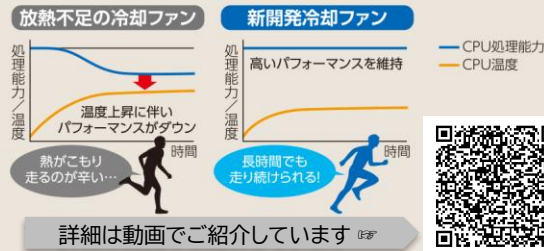

高性能CPU×独自の技術

ハイスペックを最大限活かす「Maxperformer」

●負荷のかかる処理をした時のイメージ

衝撃や振動からパソコンを守る

76cm落下試験を実施※4
100kgf加圧振動試験を実施※5

軽くて頑丈だから、リュックに入れての満員電車や自転車での通学でも壊れにくく、机からの落下にも強い頑丈設計です。

■主なスペック

品番	CF-SR4F8LAC
CPU	インテル® Core™ i7-1360P
メインメモリー	16GB SDRAM
ストレージ(SSD)	512GB(PCLe)※1
OS	Windows 11 Professional (日本語版64ビット)
表示形式	12.4型 (3:2) FHD+TFTカラー液晶 (1920x 1280ドット) アンチグレア
光学式ドライブ	なし
主なインターフェース	●USB3.1 Type-Cポート (Thunderbolt™ 4対応、USB Power Delivery対応) × 2 ●USB3.0 Type-Aポート × 3 ●LANコネクタ (RJ-45) × 1 ●WEBカメラ ●外部ディスプレイ端子 HDMI × 1、アナログRGB × 1 ●ヘッドセット端子 (マイク入力+オーディオ出力) × 1 ●SDメモリーカードスロット ●ステレオスピーカー など
通信機能	LAN: 1000BASE-T/100BASE-TX/10BASE-T 無線LAN: IEEE802.11a (W52/W53/W56)/b/g/n/ac/ax準拠 (WPA2-AES/TKIP対応、Wi-Fi準拠) Bluetooth: Bluetooth v5.1
バッテリー駆動時間※2	約19.8時間
サイズ	幅273.2mm × 奥行208.9mm × 高さ 19.9mm (突起部除く)
本体質量※3	約0.939kg
保証	4年間

※1: SSD容量は、1GB=1,000,000,000バイト。OSまたは一部のアプリケーションソフトでは、これよりも小さな数値でGB表示される場合があります。 ※2: 付属のバッテリーパック装着時。JEITA/バッテリー動作時間測定法 (Ver.2.0) による駆動時間。バッテリー駆動時間は動作環境・液晶の輝度・システム設定により変動します。満充電容量を段階的に制御してバッテリーパックを長寿命化しています。 ※3: 付属のバッテリーパック装着時。質量は平均値。各製品で質量が異なる場合があります。 ※4: 当社技術実験室にて、30cm (26方向・非動作時)、76cm (底面方向・動作時) の落下試験を実施。落下テストは信頼性データの収集のためであり、製品の耐落下衝撃性能をお約束するものではありません。落下した場合は必ず点検に出してください。 ※5: 当社技術実験室にて、天面と底面全体に均等に980N(100kgf)で圧迫した状態で振動試験を実施。非動作時。

◆お問い合わせ◆

株式会社エムユービジネスサポート (学校法人武蔵野大学100%出資事業会社)
担当 リエゾンデスク 03-5530-7709
受付時間 9:00~17:00 (土日祝除く)