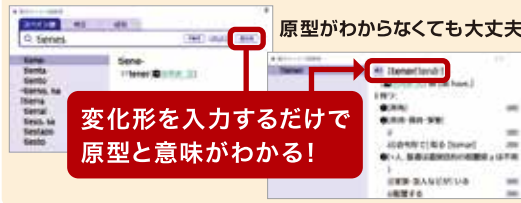

ネイティブ
音声収録

第二外国語の学習には追加コンテンツが便利!

語学
初心者
必見

日本語 ↔ 外国語 + 文法などを豊富に収録

複数形・変化形からでもそのまま検索可能

読めない字もラクラク入力

各国語ソフトキーボードを搭載

手書き入力も可能!